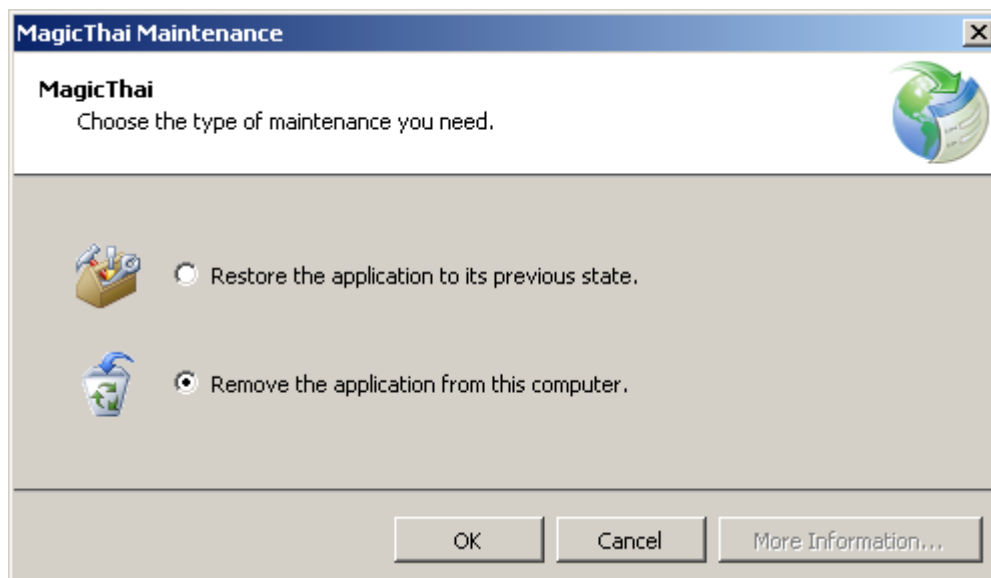

เมื่อผู้ใช้งานคลิกที่ Change/Remove แล้ว ระบบจะมี Dialog ขึ้นมาให้เลือก Remove the application from this computer แล้วคลิกที่ปุ่ม “OK” เพื่อเอาโปรแกรม MagicThai ออกจากเครื่อง ดังรูปที่ 12

รูปที่ 12: MagicThai > Confirm Remove

เพียงเท่านี้ผู้ใช้งานก็สามารถถอนโปรแกรมออกจากเครื่องได้แล้ว