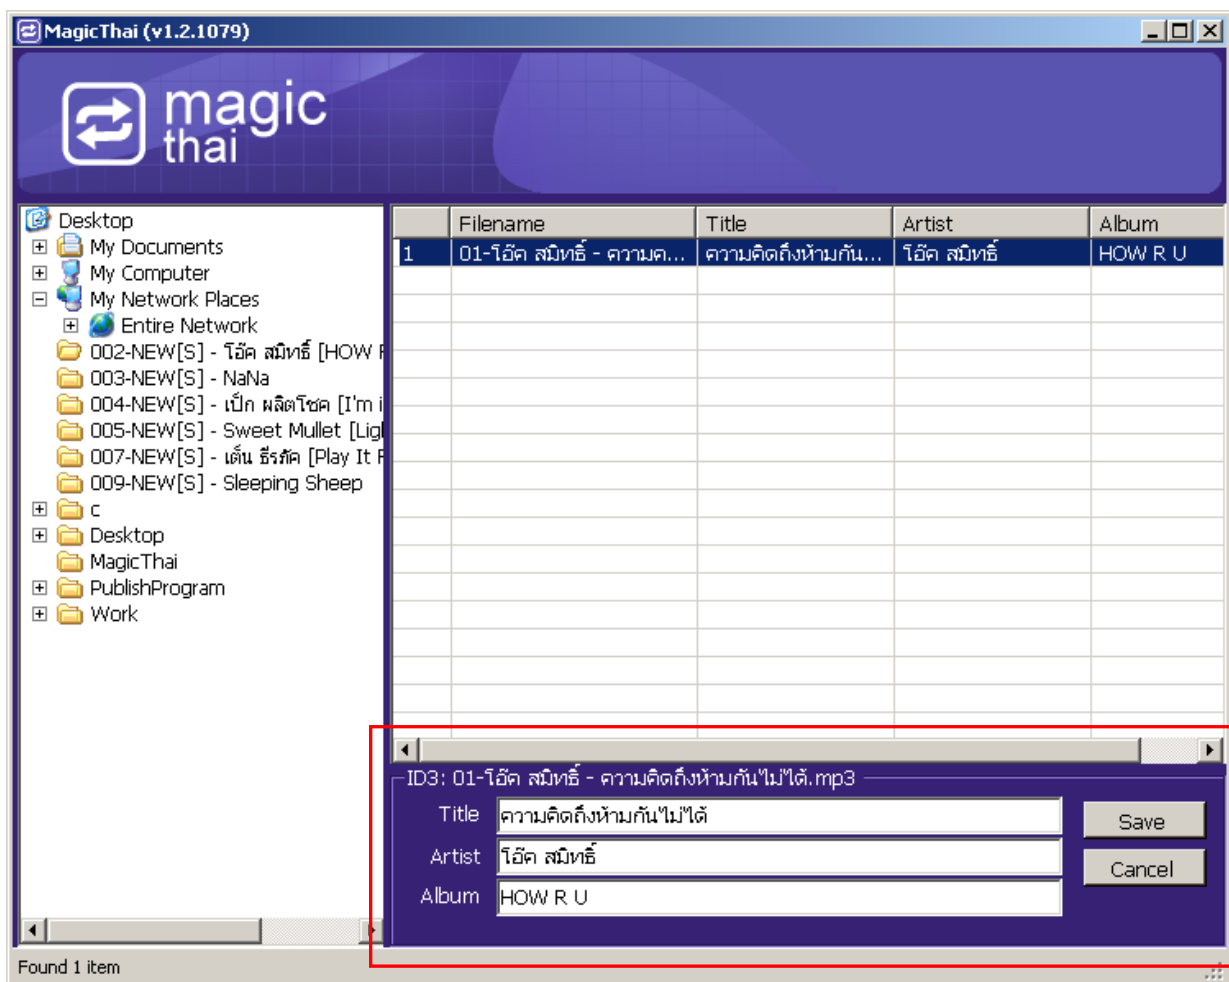

วิธีการแก้ไขรายชื่อเพลงให้ดับเบิลคลิกที่ชื่อเพลง ผู้ใช้งานจะเห็น เมนูขึ้นมาทางข้างล่างของโปรแกรม ดังรูปที่ 6

รูปที่ 6: MagicThai / Edit Playlist

เมื่อผู้ใช้งานแก้ไข ข้อมูลเสร็จแล้ว ให้คลิกที่ปุ่ม **Save** ระบบจะแก้ไขรายชื่อเพลงตามที่ผู้ใช้งานแก้ไข ถ้าต้องการออกจาก หน้าแก้ไขชื่อเพลง ให้คลิกที่รายชื่อเพลงอื่นหรือช่องว่างในช่องรายการเพลง โปรแกรมจะกลับไปหน้าจอปกติทันที