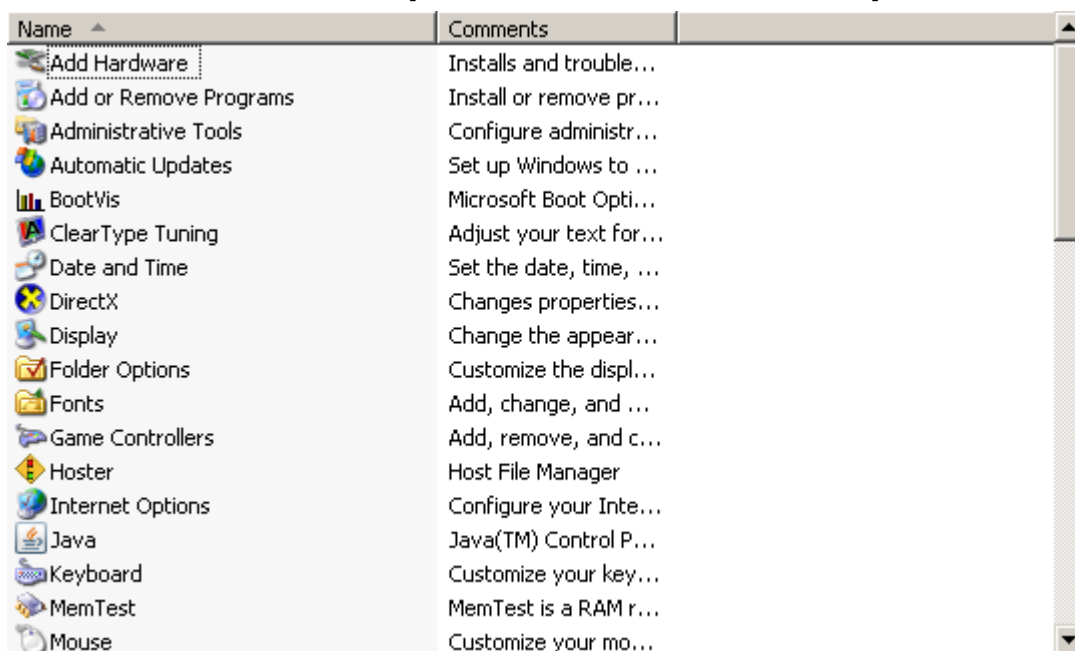

รูปที่ 10: Add / Remove Programs