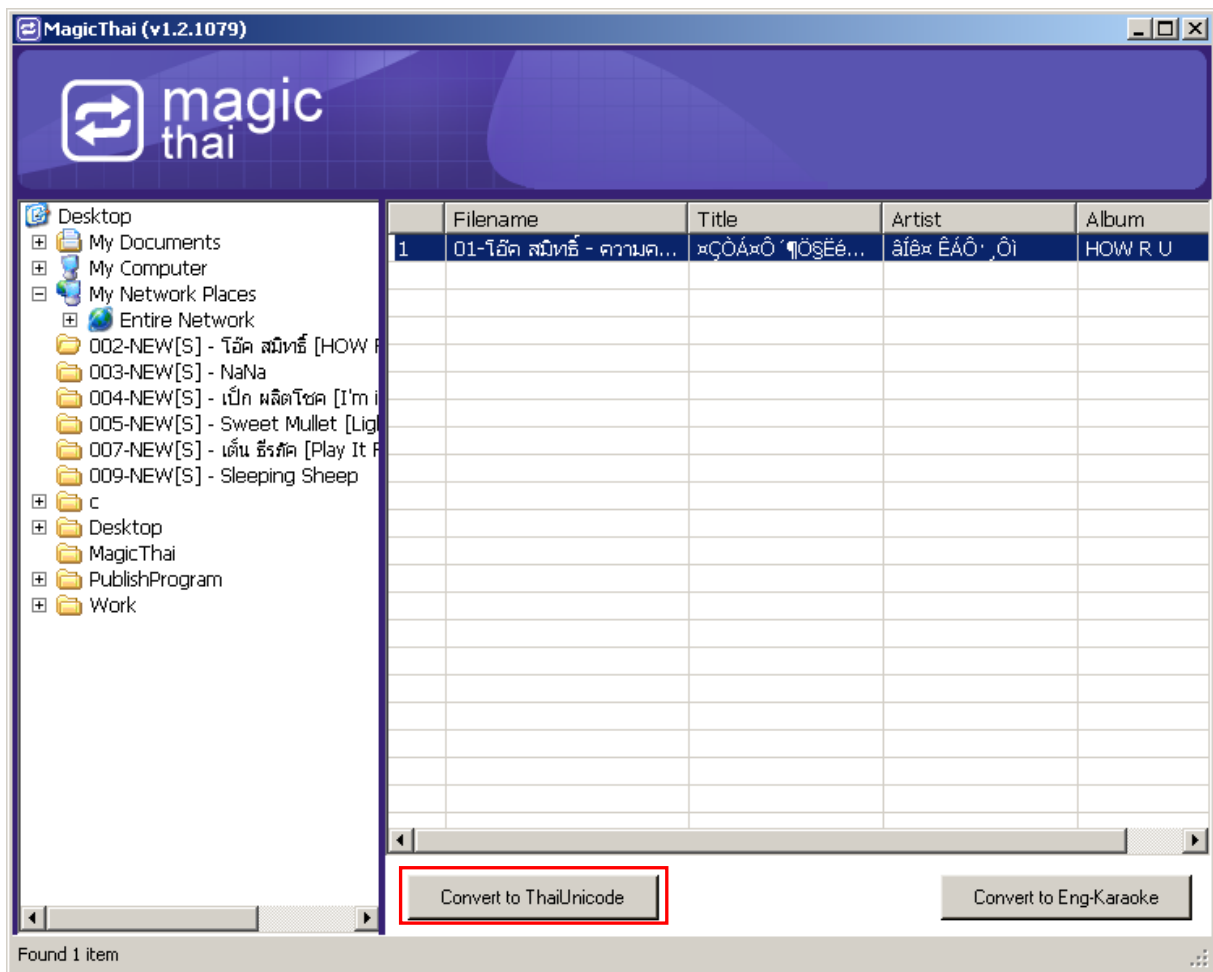

รูปที่ 4: MagicThai / Convert to ThaiUnicode