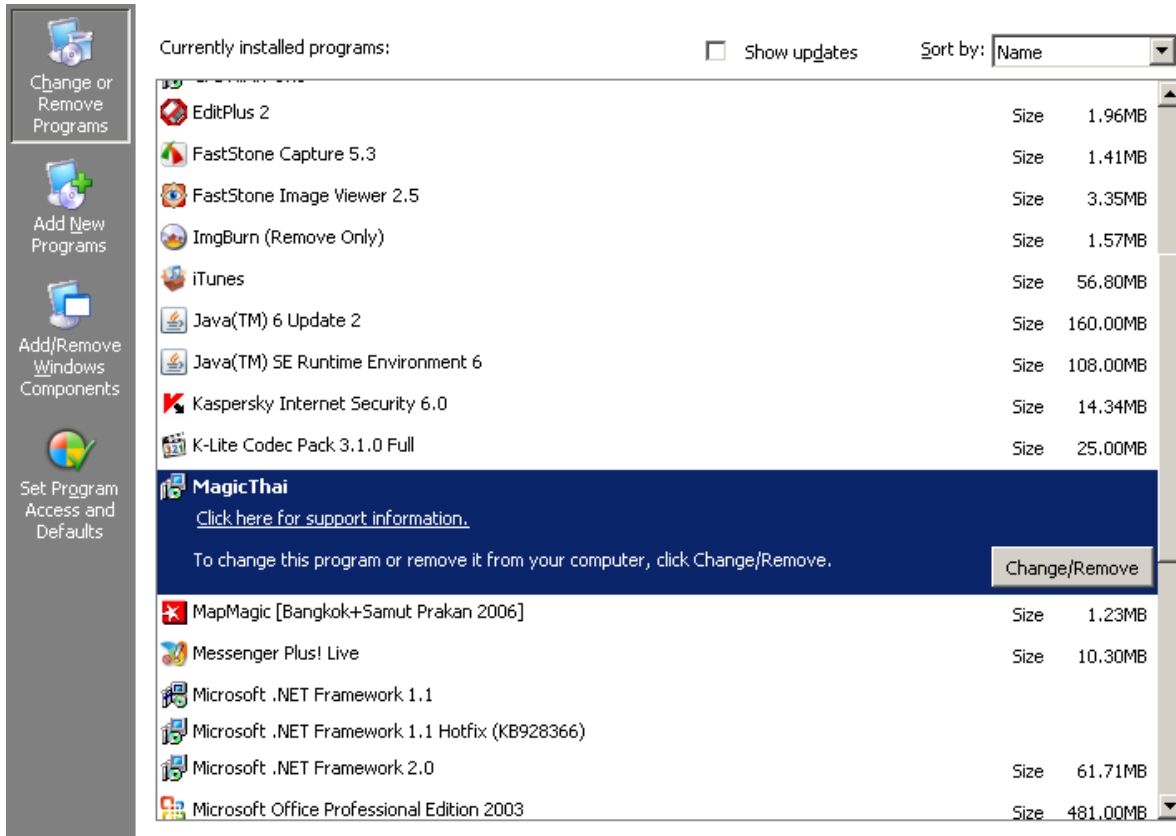

หลังจากที่คลิก Add / Remove Programs แล้ว ให้ผู้ใช้งานเลือกโปรแกรม MagicThai และคลิกที่ Change/Remove เพื่อถอนโปรแกรม MagicThai ออกจากเครื่อง ดังรูปที่ 11

รูปที่ 11: MagicThai / Remove